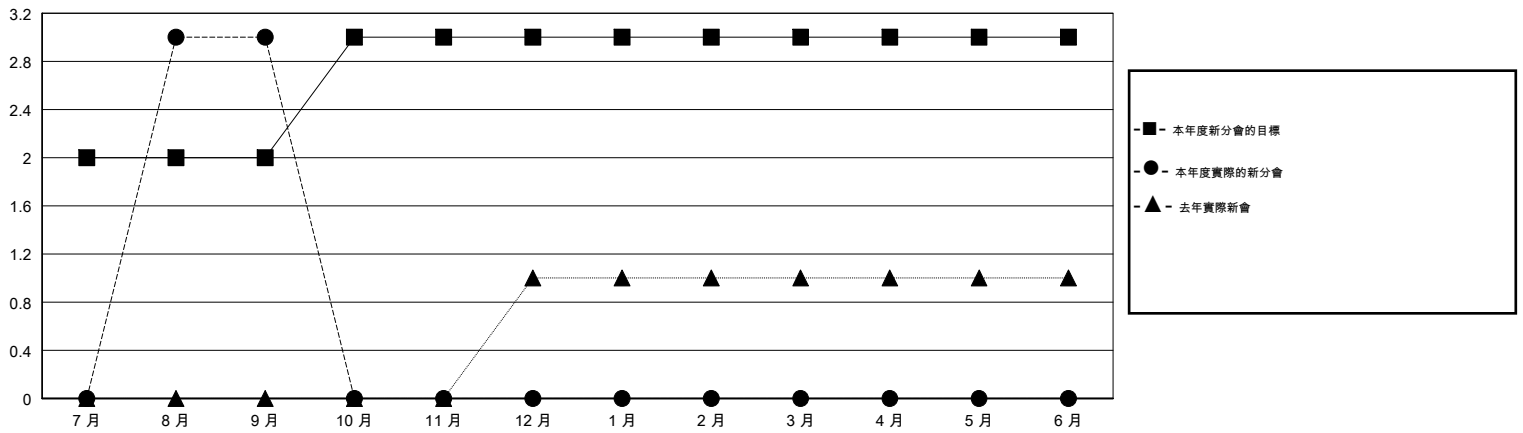

# MONTHLY MEMBERSHIP PROGRESS REPORT

District 300A2

Results as of: 09/30/2018

GMT: PEI-JEN CHEN

地點 REP OF CHINA

GMT憲章區

分會			
成果 2018-2019			
季	新分會目標	新會	會員流失的分會
7月/8月/9月	2	3	0
10月/11月/12月	1	0	0
1月/2月/3月	0	0	0
4月/5月/6月	0	0	0

位會員@每位須繳			
成果 2018-2019			
季	會員淨增長目標	實際會員增長數	實際退會會員 (包括轉會)
7月/8月/9月	244	592	31
10月/11月/12月	60	0	0
1月/2月/3月	-120	0	0
4月/5月/6月	44	0	0

目標與實際新會累積

目標和實際會員累積

已取消的分會: 0	84 CLUBS OF 115 增添1位或以上的新會員	性別分佈 男 2,406 (61.88%) 女 1,482 (38.12%) 年度女性會員百分比目標: 35%
放棄的會員 過世 1 分會已取消 0 其他 30 總計 31	<a href="#">點擊這裡取得累計會員數據</a>	總計家庭單位會員數 644 支付減半會費的家庭會員 348