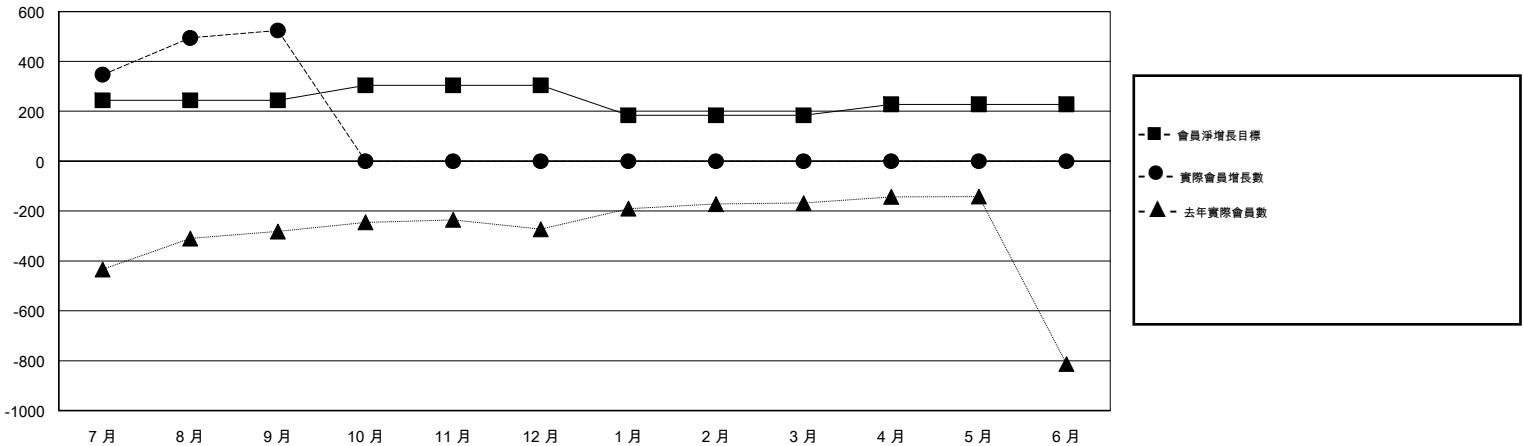

# MONTHLY MEMBERSHIP PROGRESS REPORT

District 300A2

Results as of: 09/30/2018

GMT: PEI-JEN CHEN

地點 REP OF CHINA

GMT憲章區

分會			
成果 2018-2019			
季	新分會目標	新會	會員流失的分會
7月/8月/9月	2	3	0
10月/11月/12月	1	0	0
1月/2月/3月	0	0	0
4月/5月/6月	0	0	0

位會員@每位須繳			
成果 2018-2019			
季	會員淨增長目標	實際會員增長數	實際退會會員 (包括轉會)
7月/8月/9月	244	592	31
10月/11月/12月	60	0	0
1月/2月/3月	-120	0	0
4月/5月/6月	44	0	0

目標與實際新會累積

目標和實際會員累積

已取消的分會: 0	84 CLUBS OF 115 增添1位或以上的新會員	性別分佈 男 2,406 (61.88%) 女 1,482 (38.12%) 年度女性會員百分比目標: 35%
放棄的會員 過世 1 分會已取消 0 其他 30 總計 31	<a href="#">點擊這裡取得累計會員數據</a>	總計家庭單位會員數 644 支付減半會費的家庭會員 348